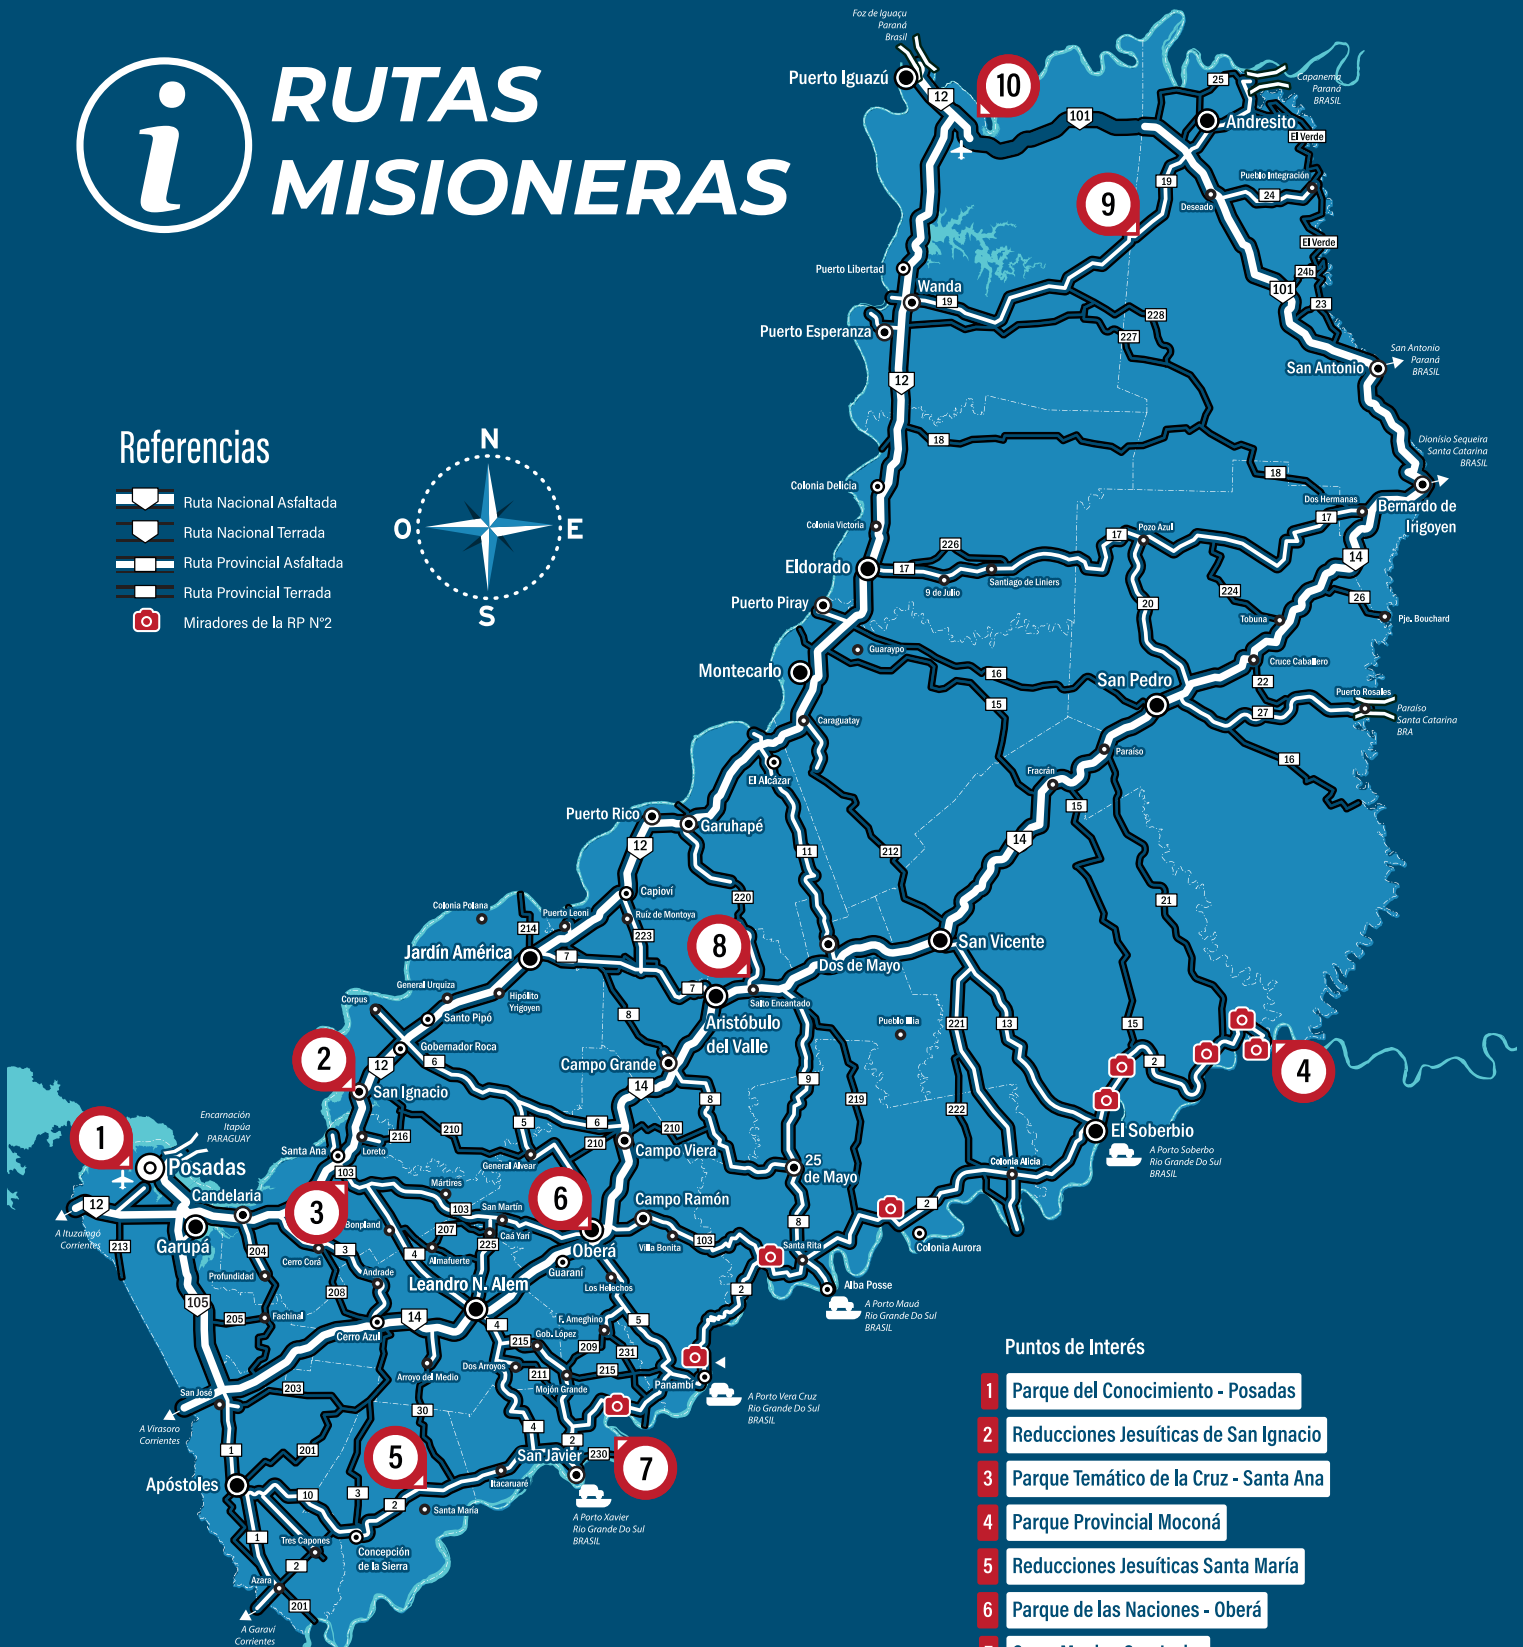

RUTAS MISIONERAS

Referencias

- Ruta Nacional Asfaltada
- Ruta Nacional Terrada
- Ruta Provincial Asfaltada
- Ruta Provincial Terrada
- Miradores de la RP N°2

Puntos de Interés

- 1 Parque del Conocimiento - Posadas
- 2 Reducciones Jesuíticas de San Ignacio
- 3 Parque Temático de la Cruz - Santa Ana
- 4 Parque Provincial Moconá
- 5 Reducciones Jesuíticas Santa María
- 6 Parque de las Naciones - Oberá
- 7 Cerro Monje - San Javier
- 8 Parque Provincial Salto Encantado
- 9 Parque Provincial Uruguai
- 10 Parque Nacional Iguazú

Misiones
PROVINCIA

Dirección
Provincial
de Vialidad

dpv.misiones.gov.ar

[vialidadmisiones](#)